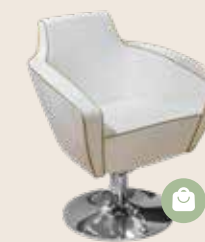

BRONX
Consolle centrale a due postazioni

CHELSEA
Consolle a muro

BROADWAY
Top + base Passe-partout

VILLER POLI - Reggio Emilia (RE)

GREENWICH
mensola

HARLEM
Top + base a razze

I LOVE NY
con codetta bianca
Fix | Comfort | Doghe Massage

made in Italy

STARGATE
mensola a muro

ANITA
con piping + base Disco Block

ANITA REC.
con piping + base Disco Block

CLEOPATRA
con codetta bianca
Fix | Relax | Air Massage Pro

BOLLE BLU - Roma (RM)

GRACE
mensola bifacciale