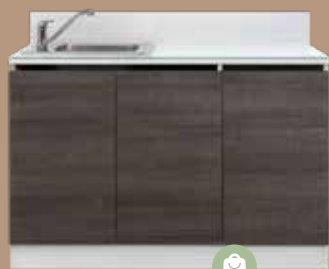

LAPO B
skay 008 con codetta bianca
Fix - Plus
skay colorato

DUCA'S - Vigevano (MI)

A5294
Expo pensile

A5296
Expo pensile con ante

A5049PL
Cabinet plus

A50472PL
Recycle plus

ALBA
Base Disco Block

ALBA
Base Cro Block