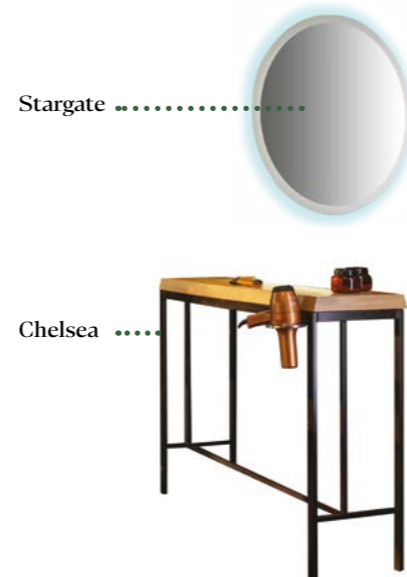

## Gold

Miroir central

jusqu'à épuisement des stocks

Promotions - 22

## Chelsea Console

+ Stargate

Chelsea (plateau 2,5cm)

Stargate avec éclairage led périphérique Ø 75