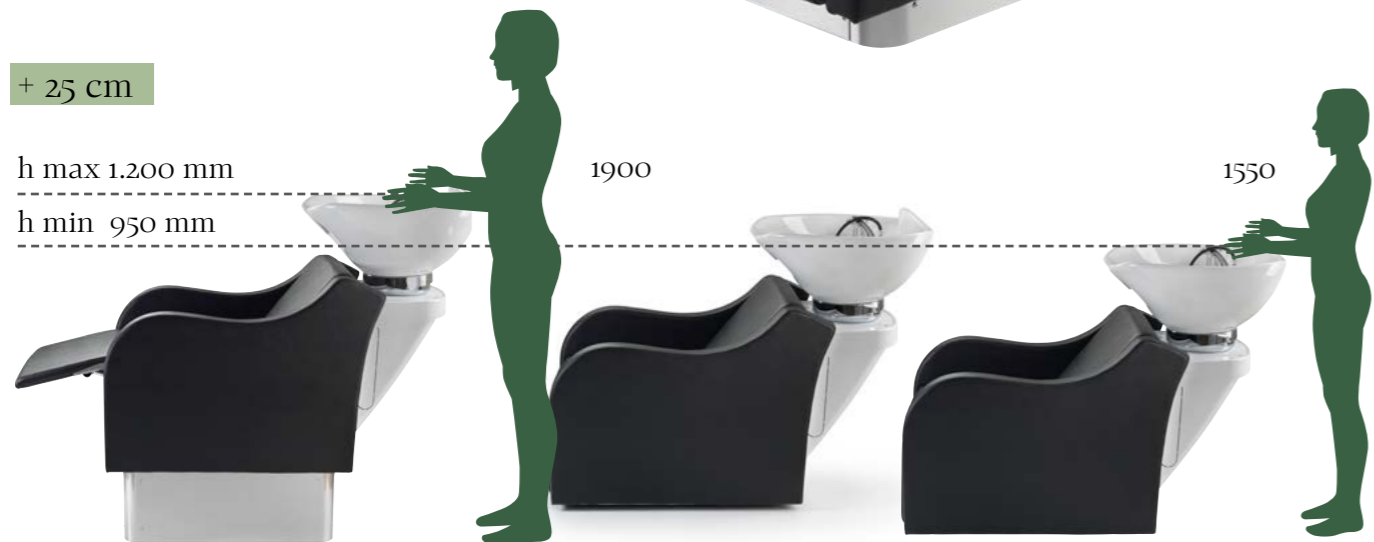

## Evo Massage

avec relève jambes électrique + massage air

4.283 € ~~6.744 €~~

## Evo Relax

avec relève jambes électrique

3.517 € ~~5.385 €~~

+ 25 cm

h max 1.200 mm

h min 950 mm

1900

1550