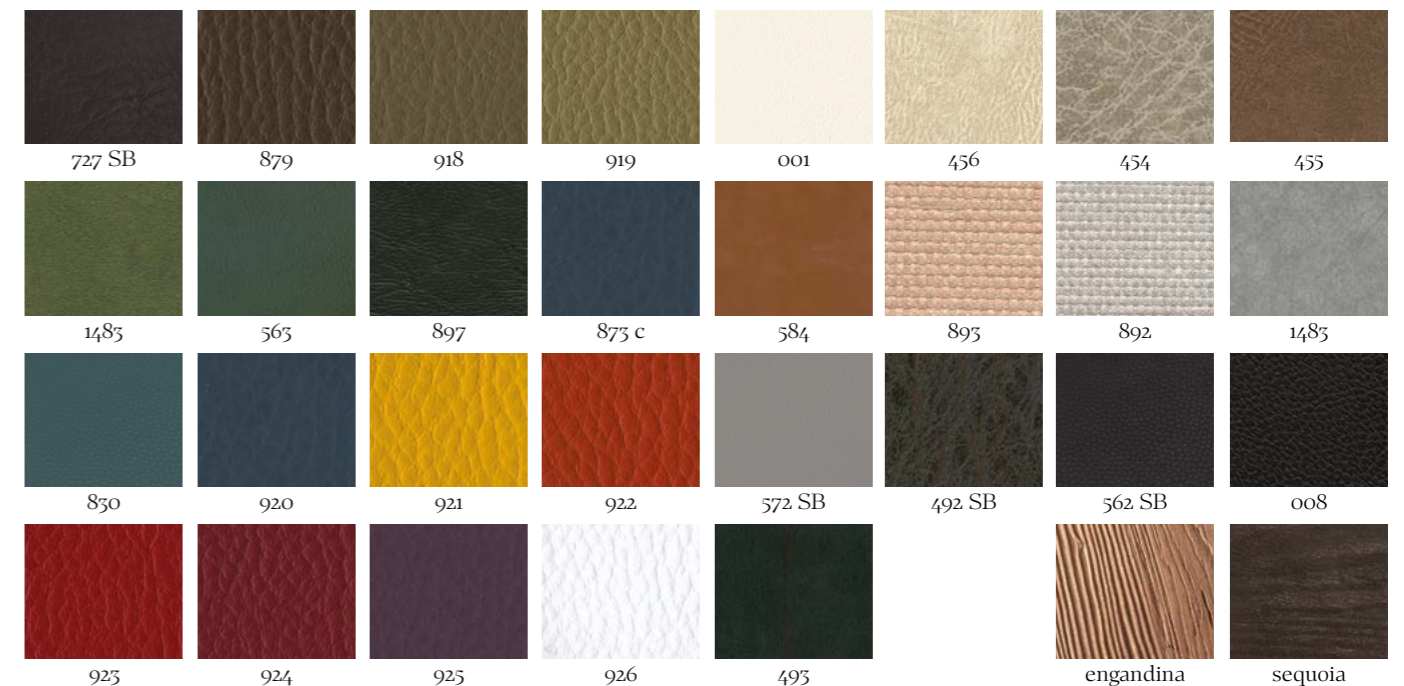

## Skay & Wood

Gamme de couleurs skay standard  
(Autres couleurs sur demande)

Toutes les images sont insérées à des fins d'illustration | offre valable jusqu'au 30/06/2022 | TVA, transport, montage exclus | prix valables jusqu'à épuisement des stocks | A.A.M. se réserve le droit de modifier ses produits et ses prix.